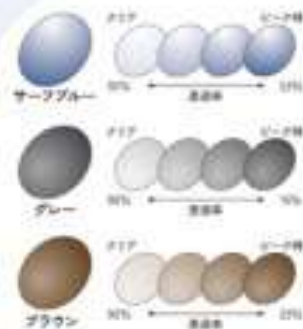

## 調光遠近 メガネ セール

10/31(木)まで

通常の遠近両用セットメガネに  
調光レンズ  
「ルティーナフォト」をプラスして

特別  
レンズ付き  
セット価格

33,000円 (税込)

### 調光レンズ「ルティーナフォト」

太陽光や紫外線によって色が変わる調光レンズ。発色の程度にかかわらず、  
紫外線をほぼ100%カット。さらに目に有害な光「HEV」もブロックします。

眩しさから眼を保護するメガネとサングラスの  
いいところを一つにした1本のメガネで一日中快適な視野に!

ルテインを  
保護し、  
調光機能を  
プラス

今、お使いのメガネ  
見え方はいかがですか?  
(適正チェックは無料です)